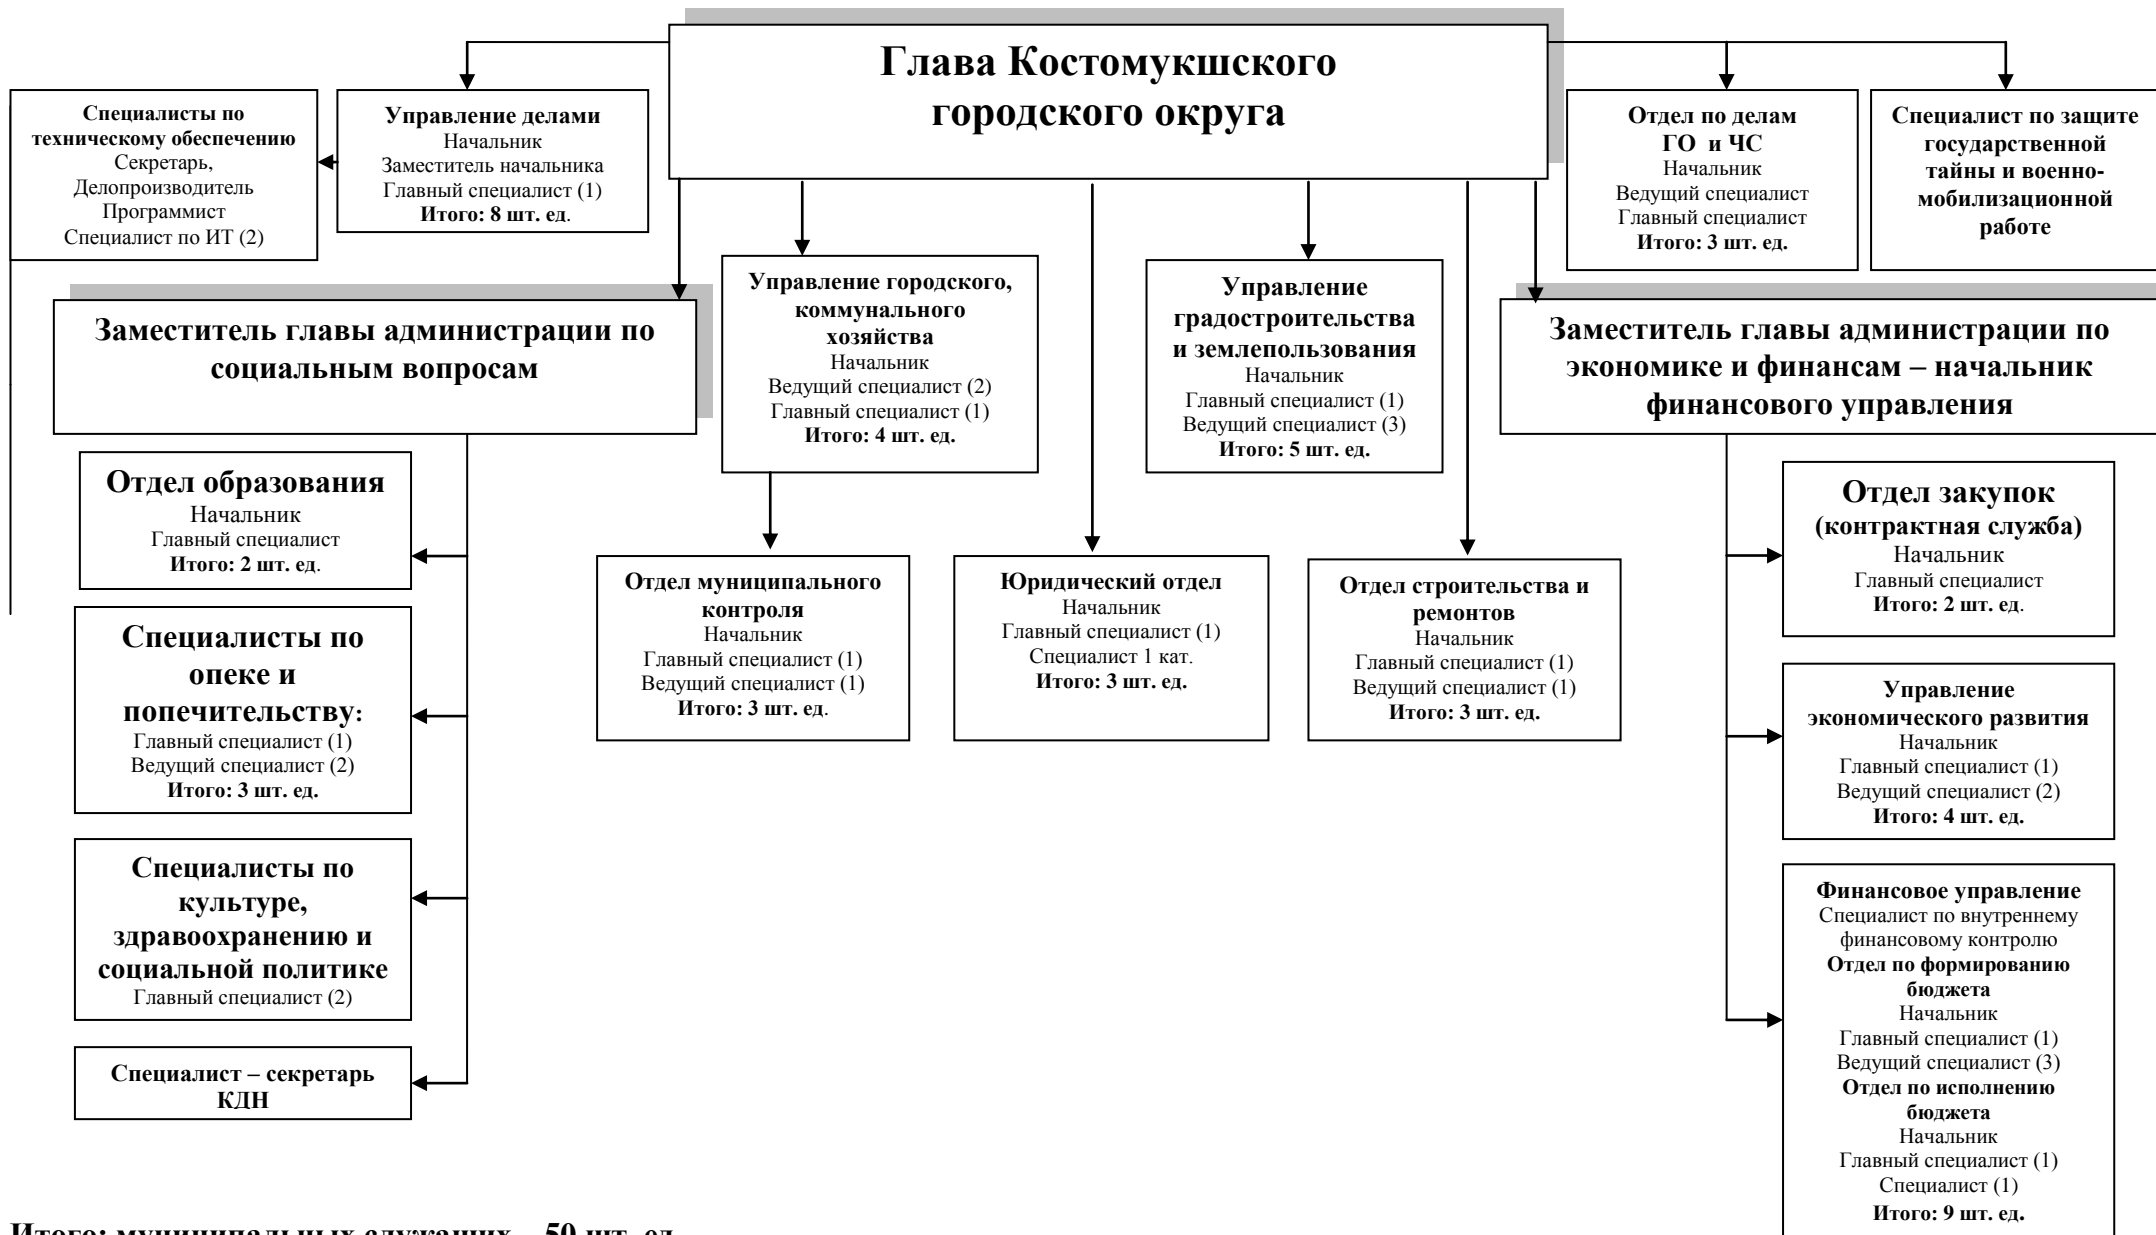

Структура администрации Костомукшского городского округа

Итого: муниципальных служащих – 50 шт. ед.
специалисты по тех. обслуживанию - 5 шт. ед.
Всего : - 55 шт. ед.

Муниципальные учреждения и предприятия