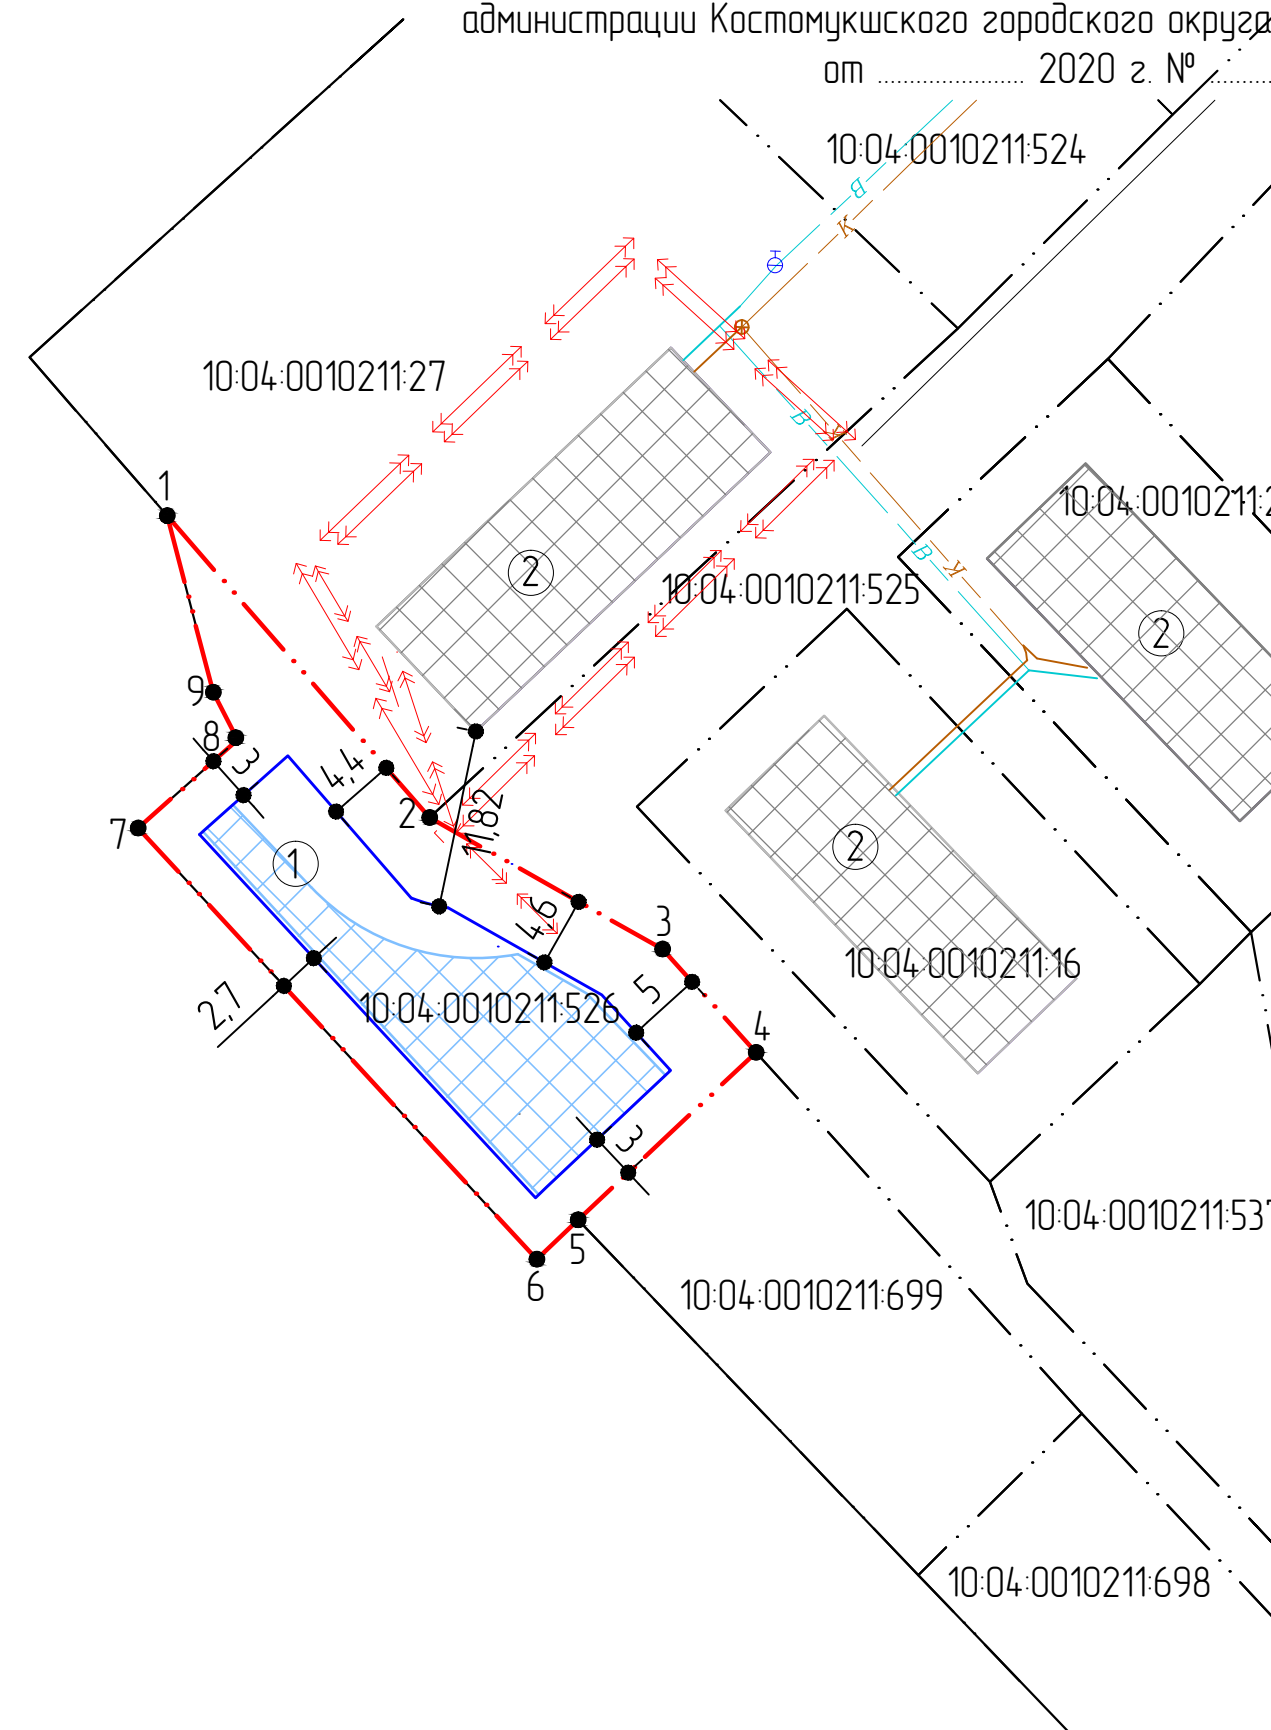

Площадь земельного участка
710 кв.м.

Приложение № 1 к постановлению
администрации Костомукшского городского округа
от 2020 г. №

10:04:0010211:524

10:04:0010211:27

10:04:0010211:20

10:04:0010211:525

Экспликация:

- ① - Зона допустимого размещения объектов
- ② - Объект капитального строительства

Условные обозначения:

-  - границы земельного участка
-  - измененные границы зоны допустимого размещения объектов
-  - границы земельных участков
-  - минимальные отступы от границ земельного участка
-  - объект капитального строительства
-  - зона допустимого размещения объектов по градостроительному плану №RU10302000-1198

					Объект: земельный участок с кадастровым номером 10:04:0010211:835, расположенный в Республике Карелия, КГО, г. Костомукша, ул. Звездная, участок 18		
Должность	Фамилия	Подп.	Дата	Заказчик: Кузнецов Вадим Андреевич	Дата	№ заявки	Масштаб
					11.11.20	1770	1:500
Нач.УГУЗ	Т.В. Лукконен		11.20	Схема изменения границы зоны допустимого размещения объектов капитального строительства	Управление градостроительства и землепользования		
Гл. спец. УГУЗ	Е.А. Жиртуева		11.20				