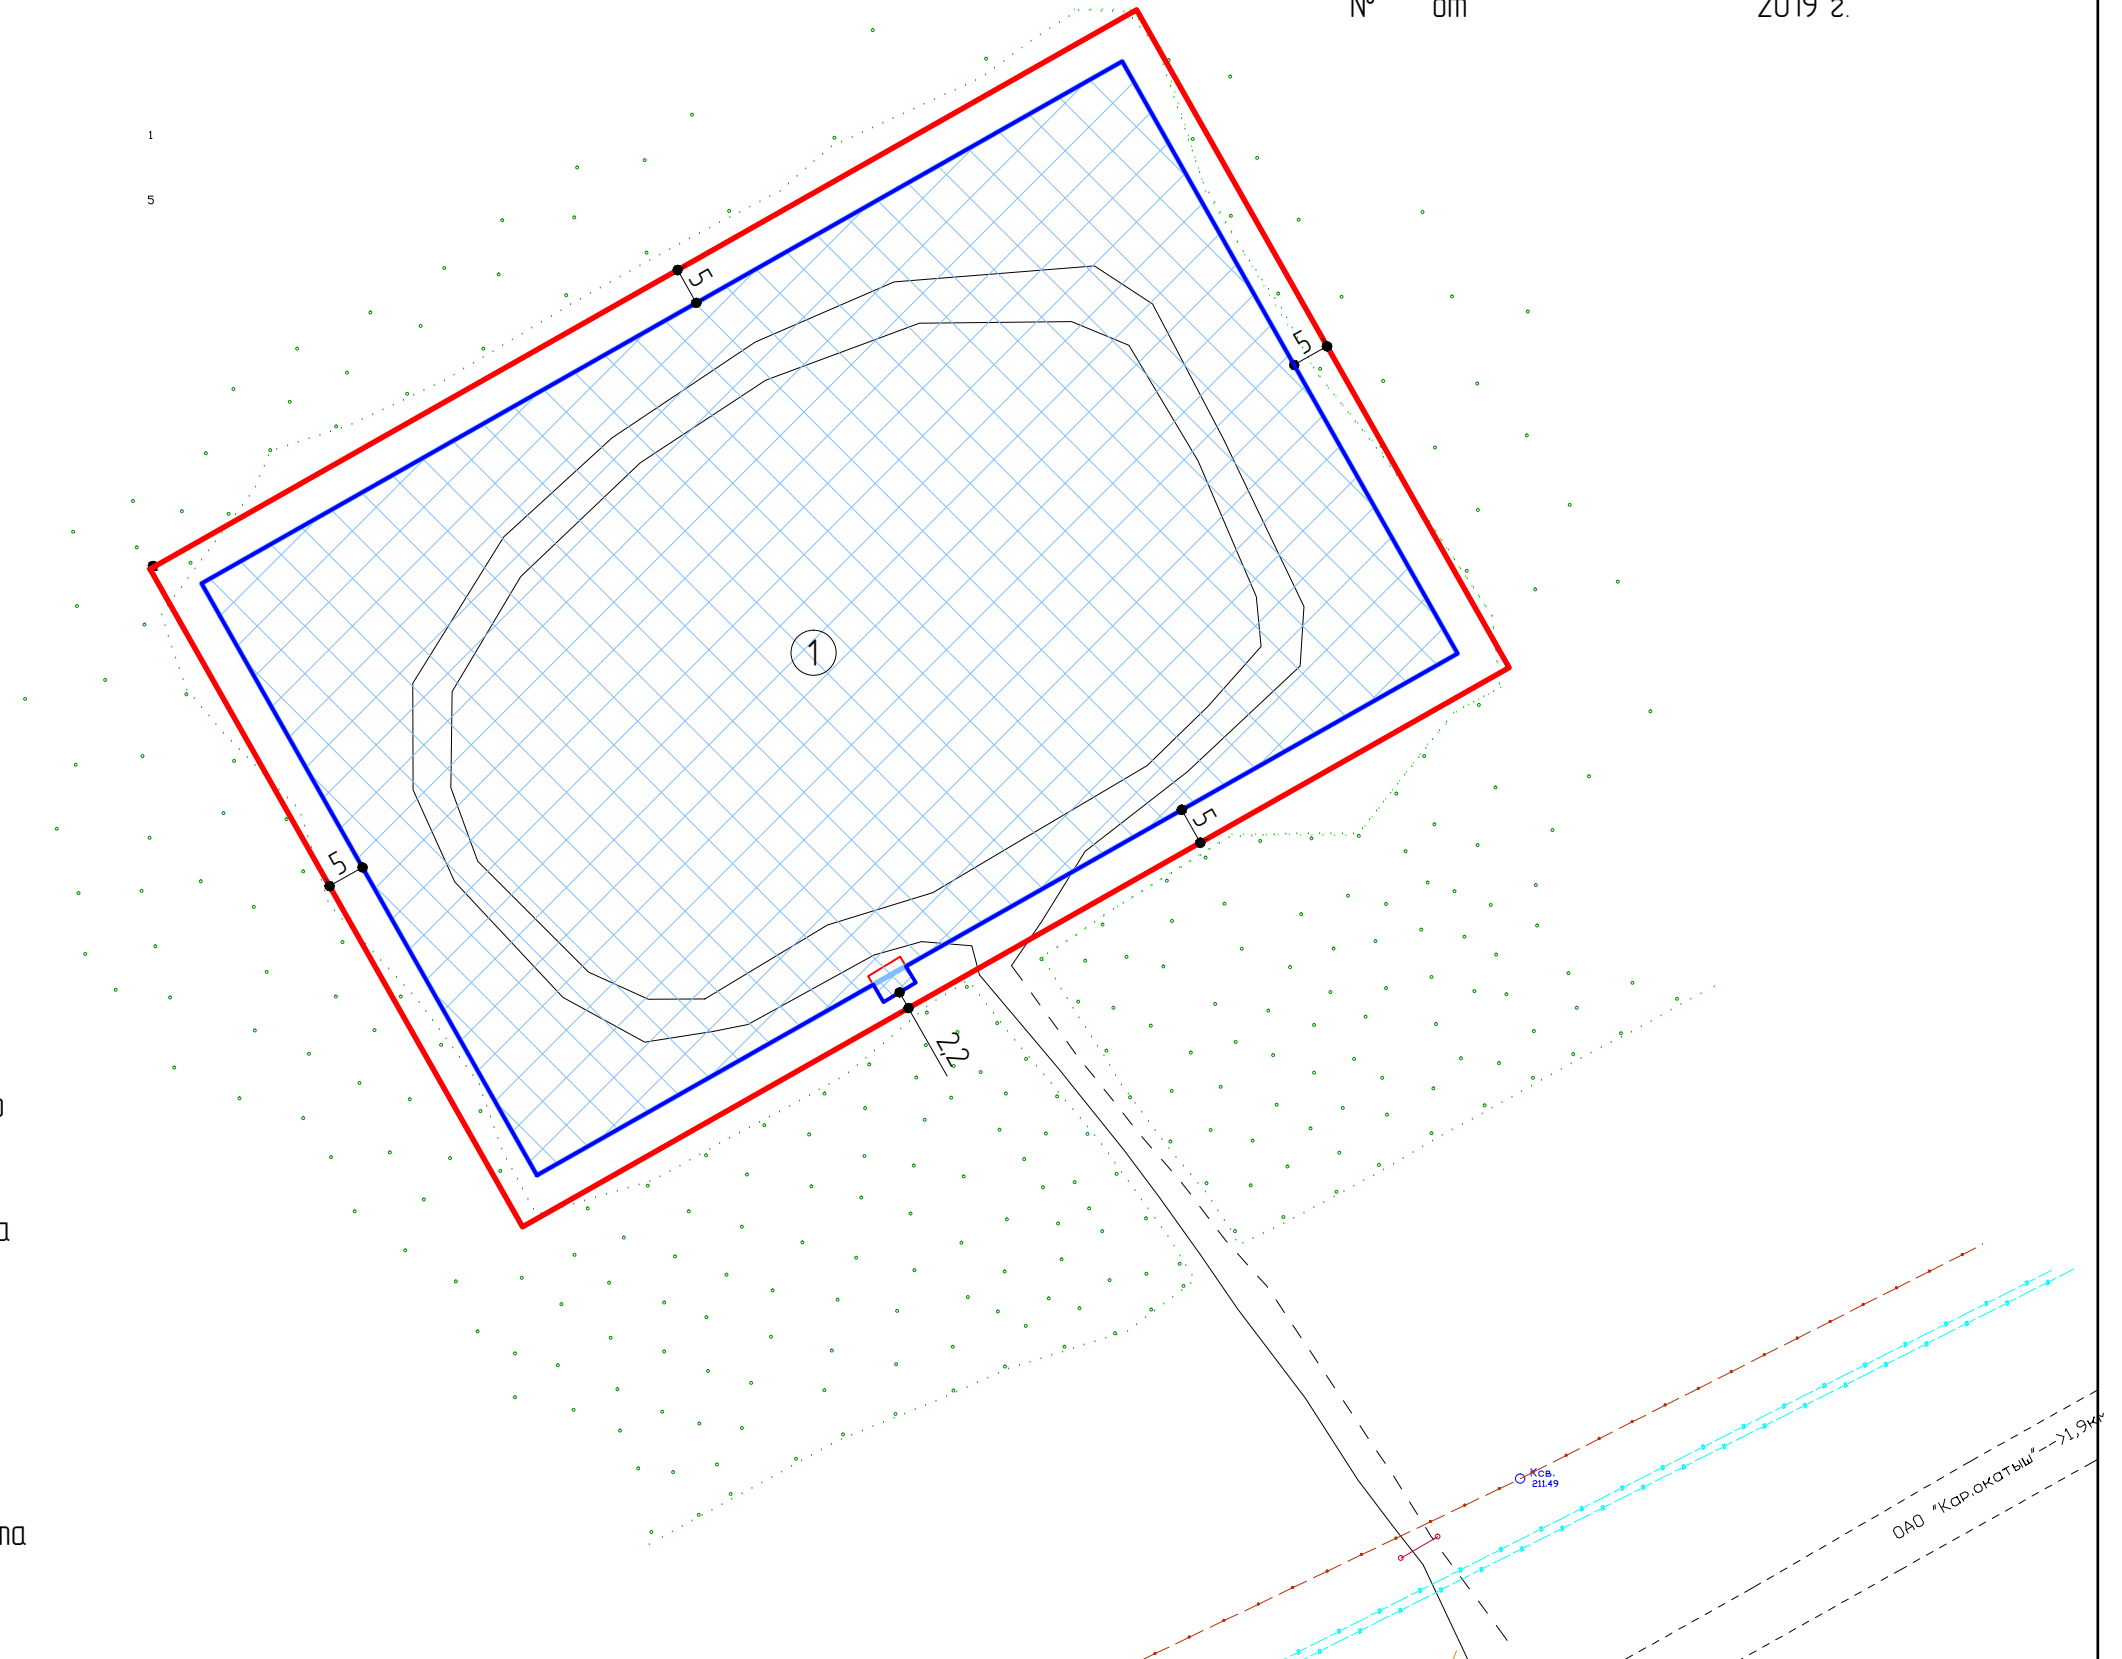

Площадь земельного участка
15000 кв.м.

Экспликация

① – зона допустимого размещения объекта

Условные обозначения

- Границы земельного участка
- Изменённые границы зоны допустимого размещения объекта
- Объекты капитального строительства
- Границы соседних участков
- 3 минимальные отступы от границ земельного участка
- Зона допустимого размещения объекта

				Объект: земельный участок с кадастровым номером 10:04:0010301:21, расположенный в Республике Карелия, г. Костомукша, северо-восточная часть кадастрового квартала 10:04:01 03 01.			
Должность	Фамилия И.О.	Подпись	Дата		Дата заяв.	№ заявки	Масштаб
							1:1000
Нач. УГиЗ	П.Н. Вачевских			Схема изменения границы зоны допустимого размещения объекта капитального строительства		УГиЗ администрации Костомукшского городского округа	
Глав. спец.	Т.В. Луцконен						